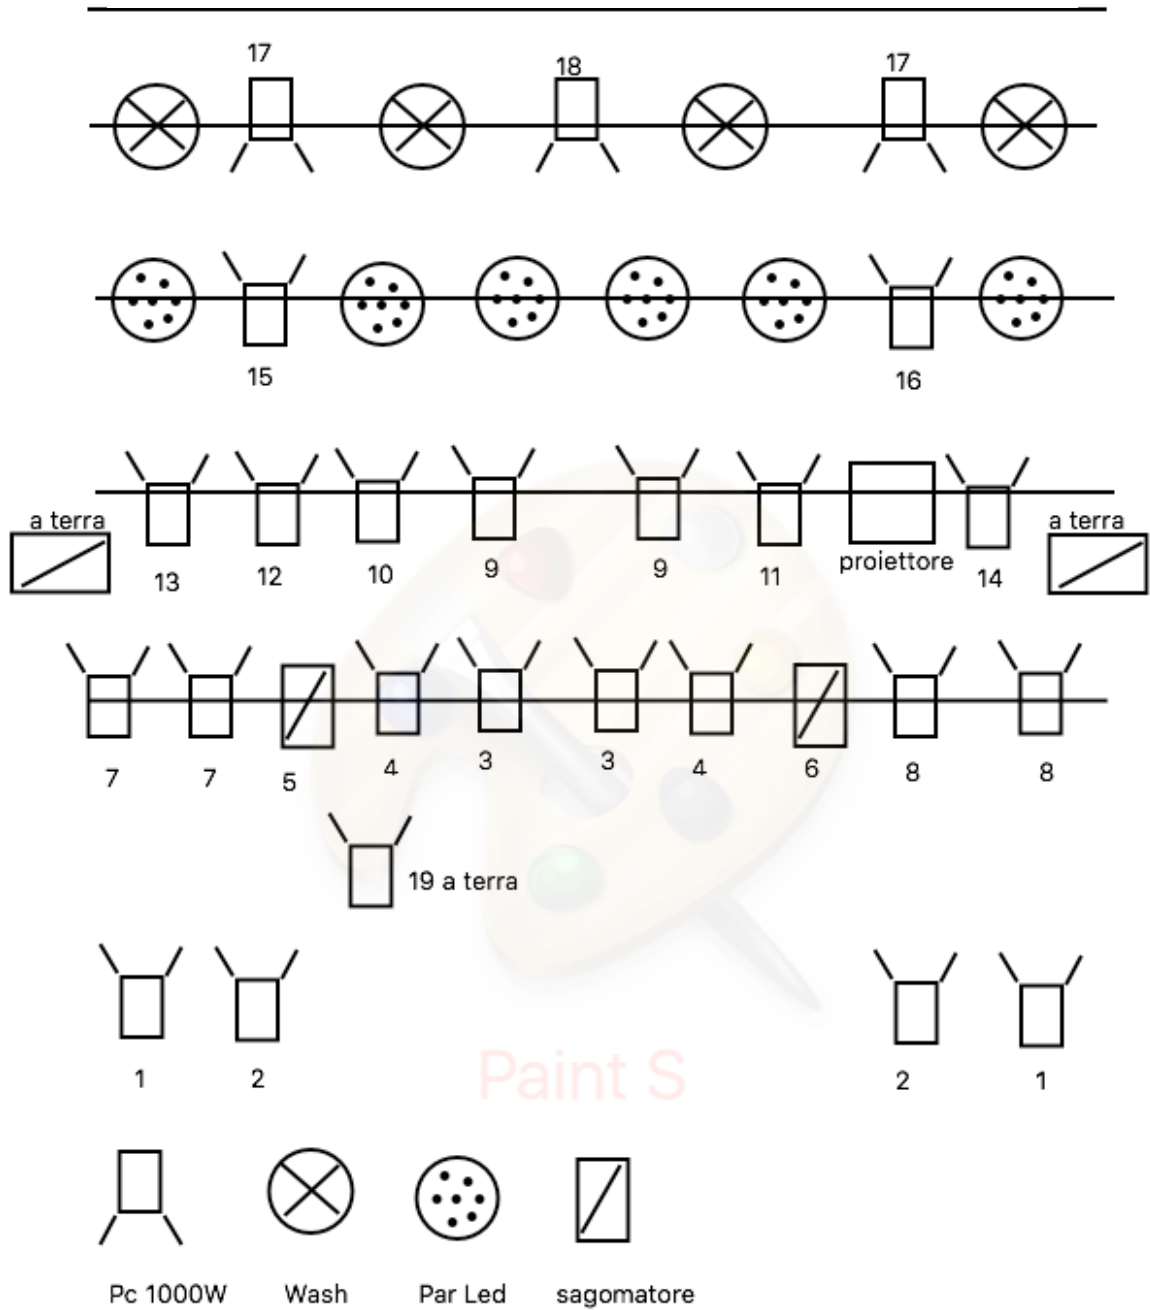

BANDA OSIRIS

** AquaDueO **

- PIANTA LUCI -