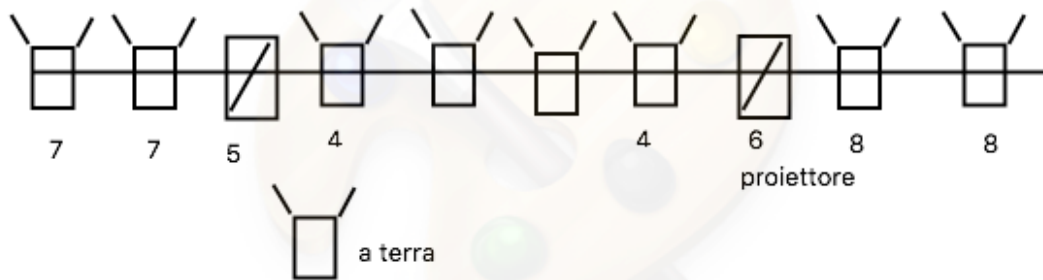

## - PIANTA LUCI -

BANDA OSIRIS

\*\* AquaDueO \*\*

**- PIANTA RIDOTTA -**

Paint S

Pc 1000W

Wash

Par Led