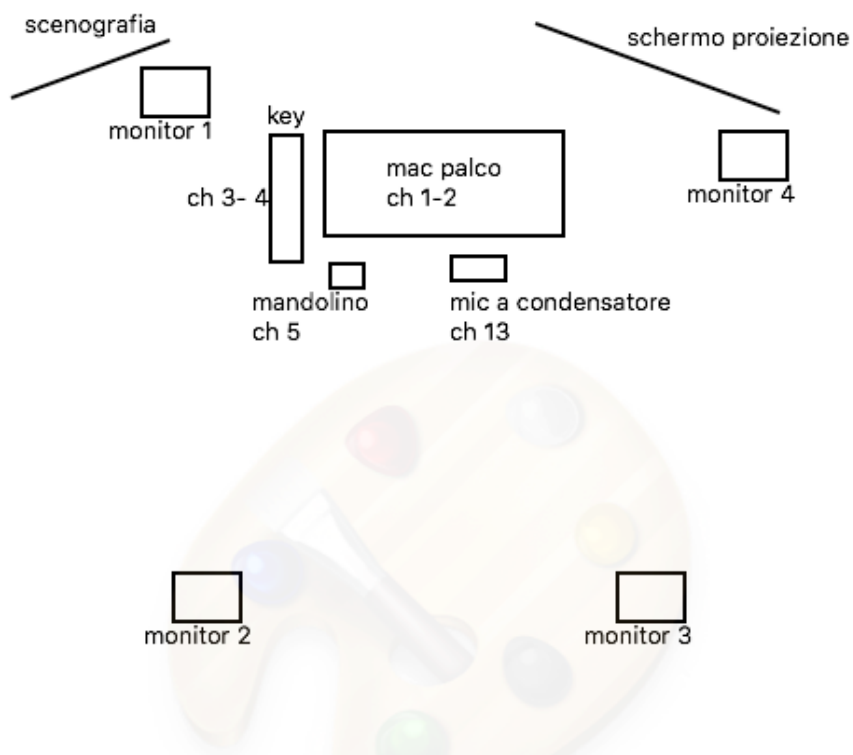

BANDA OSIRIS

** AquaDueO **

- PIANTA PALCO -

**N.B.:

I nostri microfoni montano un connettore **mini XLR 4 poli**. Per tanto sarà necessario che i radiomicrofoni siano Shure, con modelli non inferiori a **Shure ULX-D** o **UR4D**. Non verrà accettato altro modello se non concordato con la produzione.

Per ogni necessità o chiarimento di comunicazione pregasi contattare:

Referente Compagnia

Caterina Cavallari
messaggi@bandaosiris.it
335.7987555

Per ogni necessità o chiarimento di comunicazione pregasi contattare:

Referente Compagnia

Caterina Cavallari
messaggi@bandaosiris.it
335.7987555